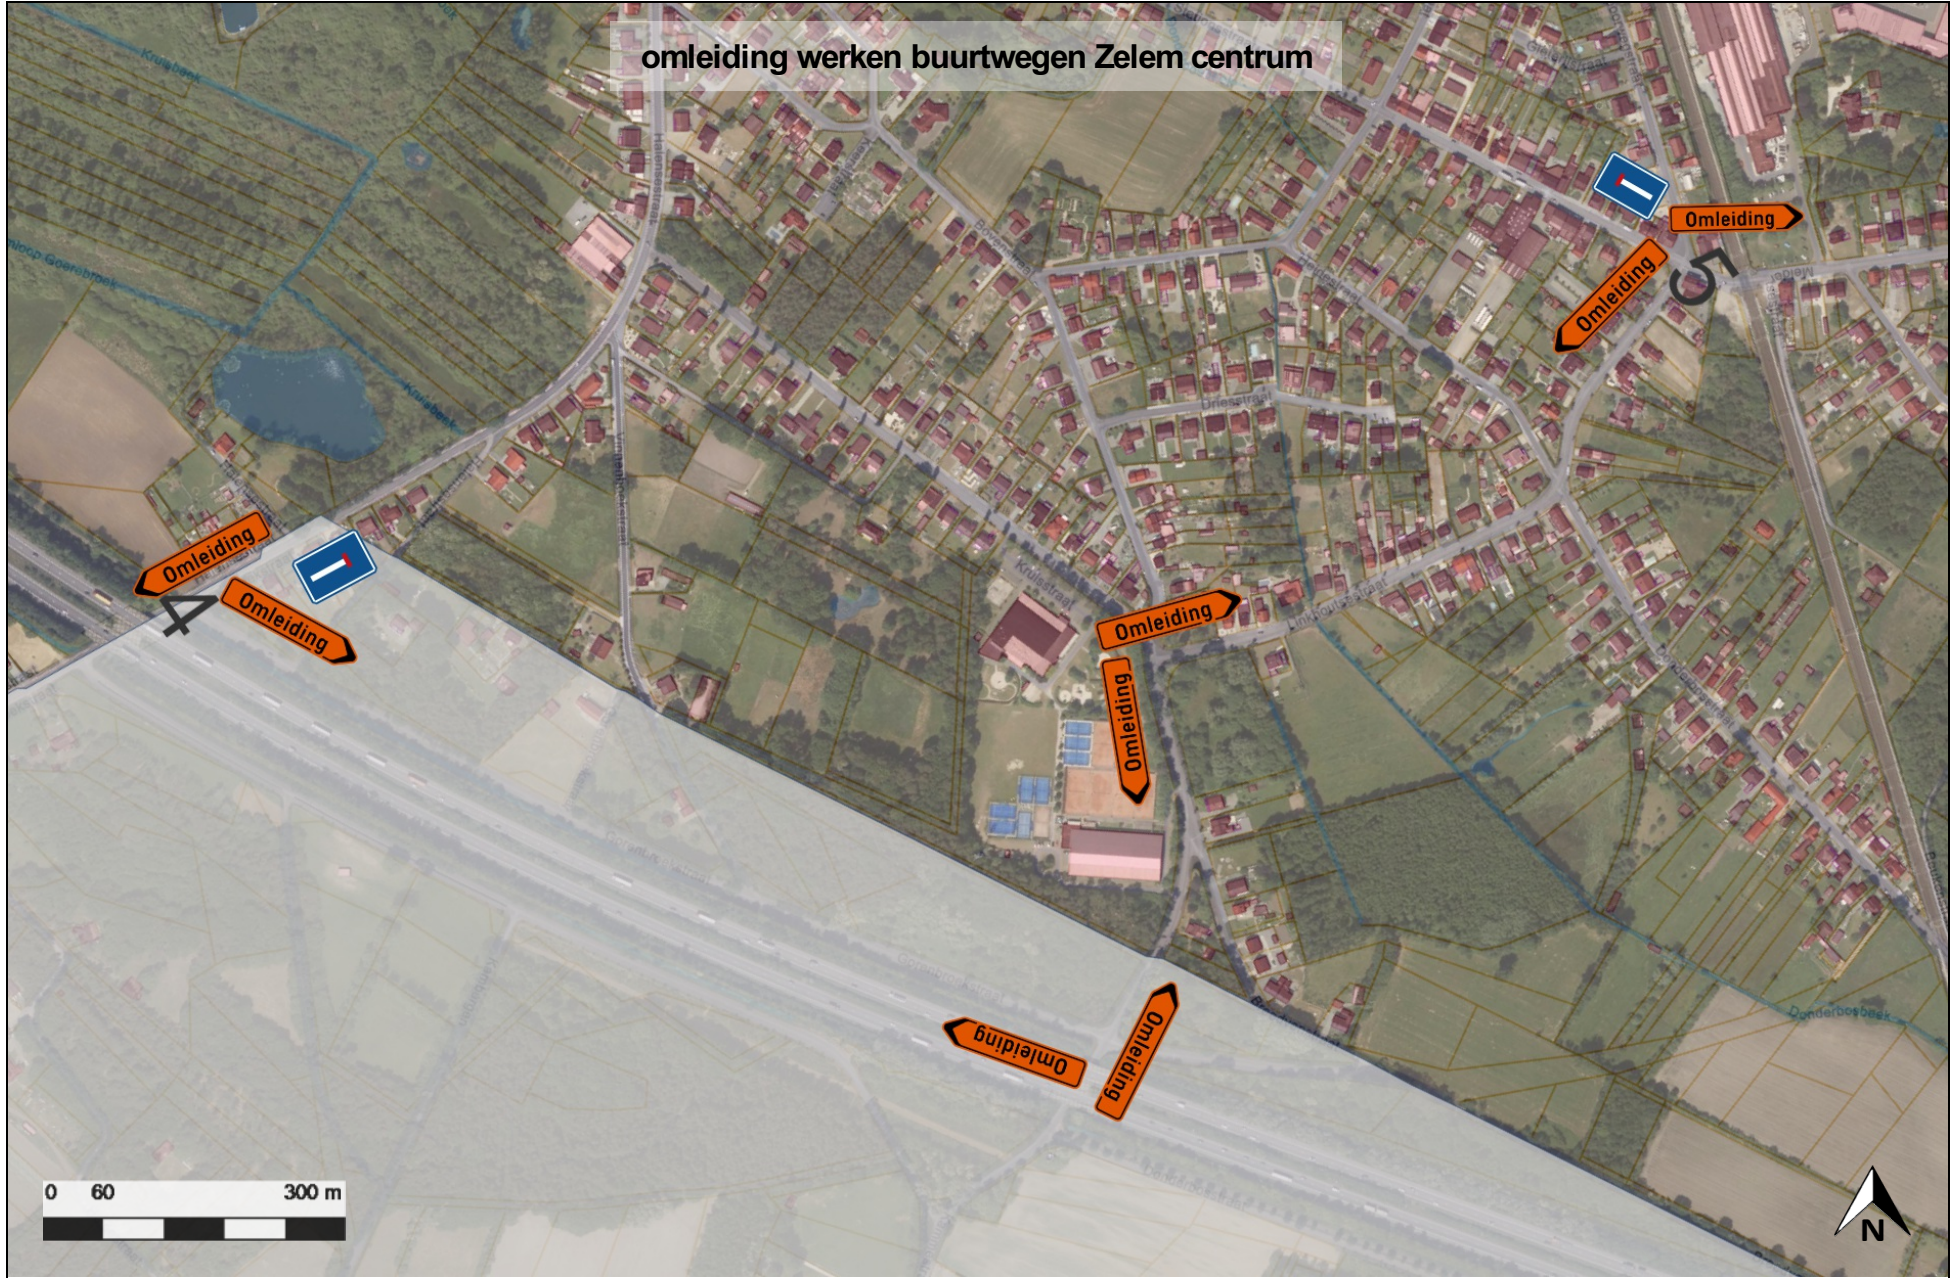

omleiding werken buurtwegen Zelem centrum

0 60 300 m