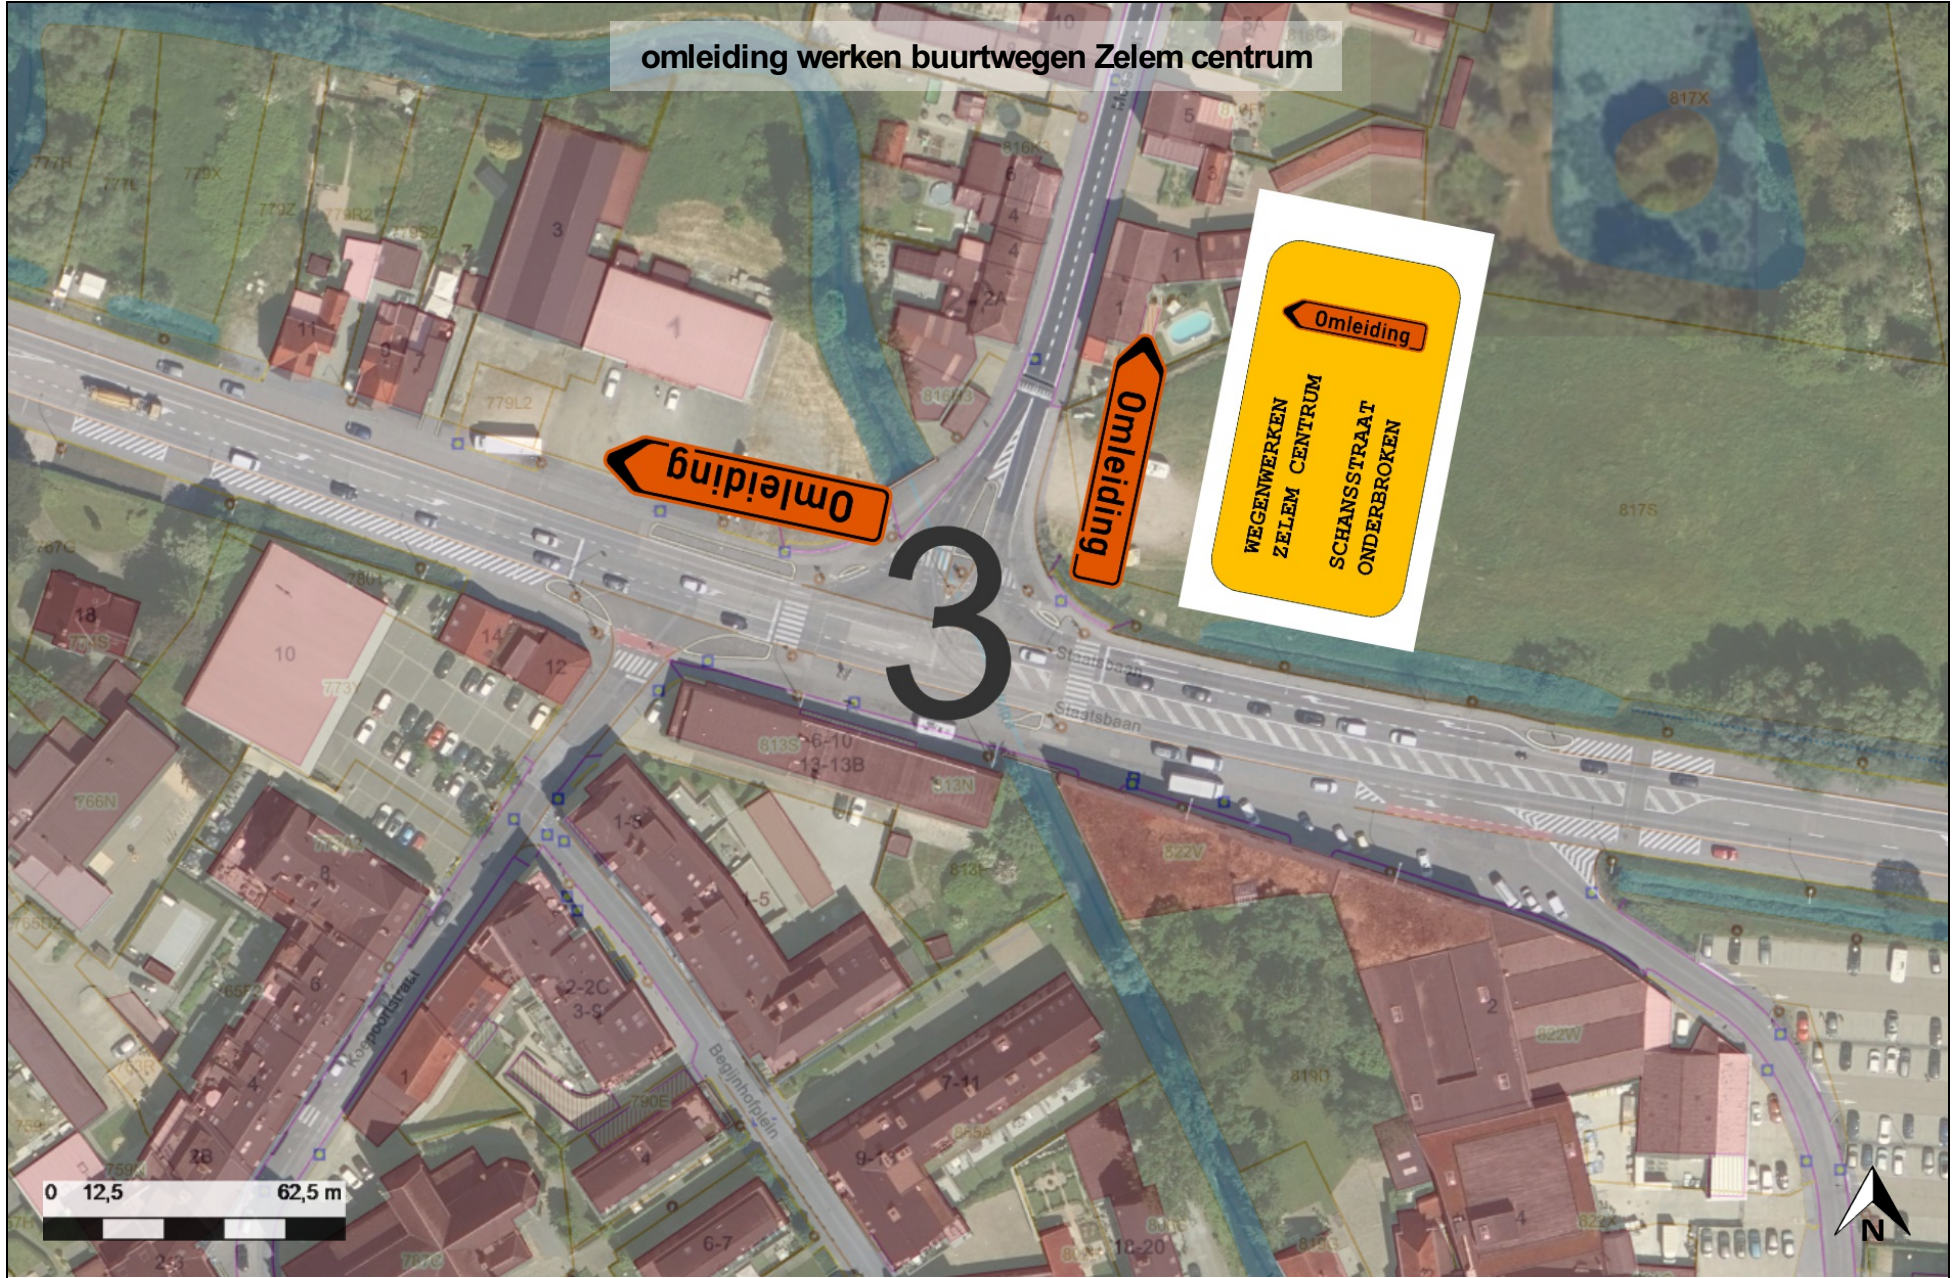

omleiding werken buurtwegen Zelem centrum

Omleiding

Omleiding

Omleiding
WEGENWERKEN
ZELEM CENTRUM
SCHANTSSTRAAT
ONDERBROKEN

3

0 12,5 62,5 m