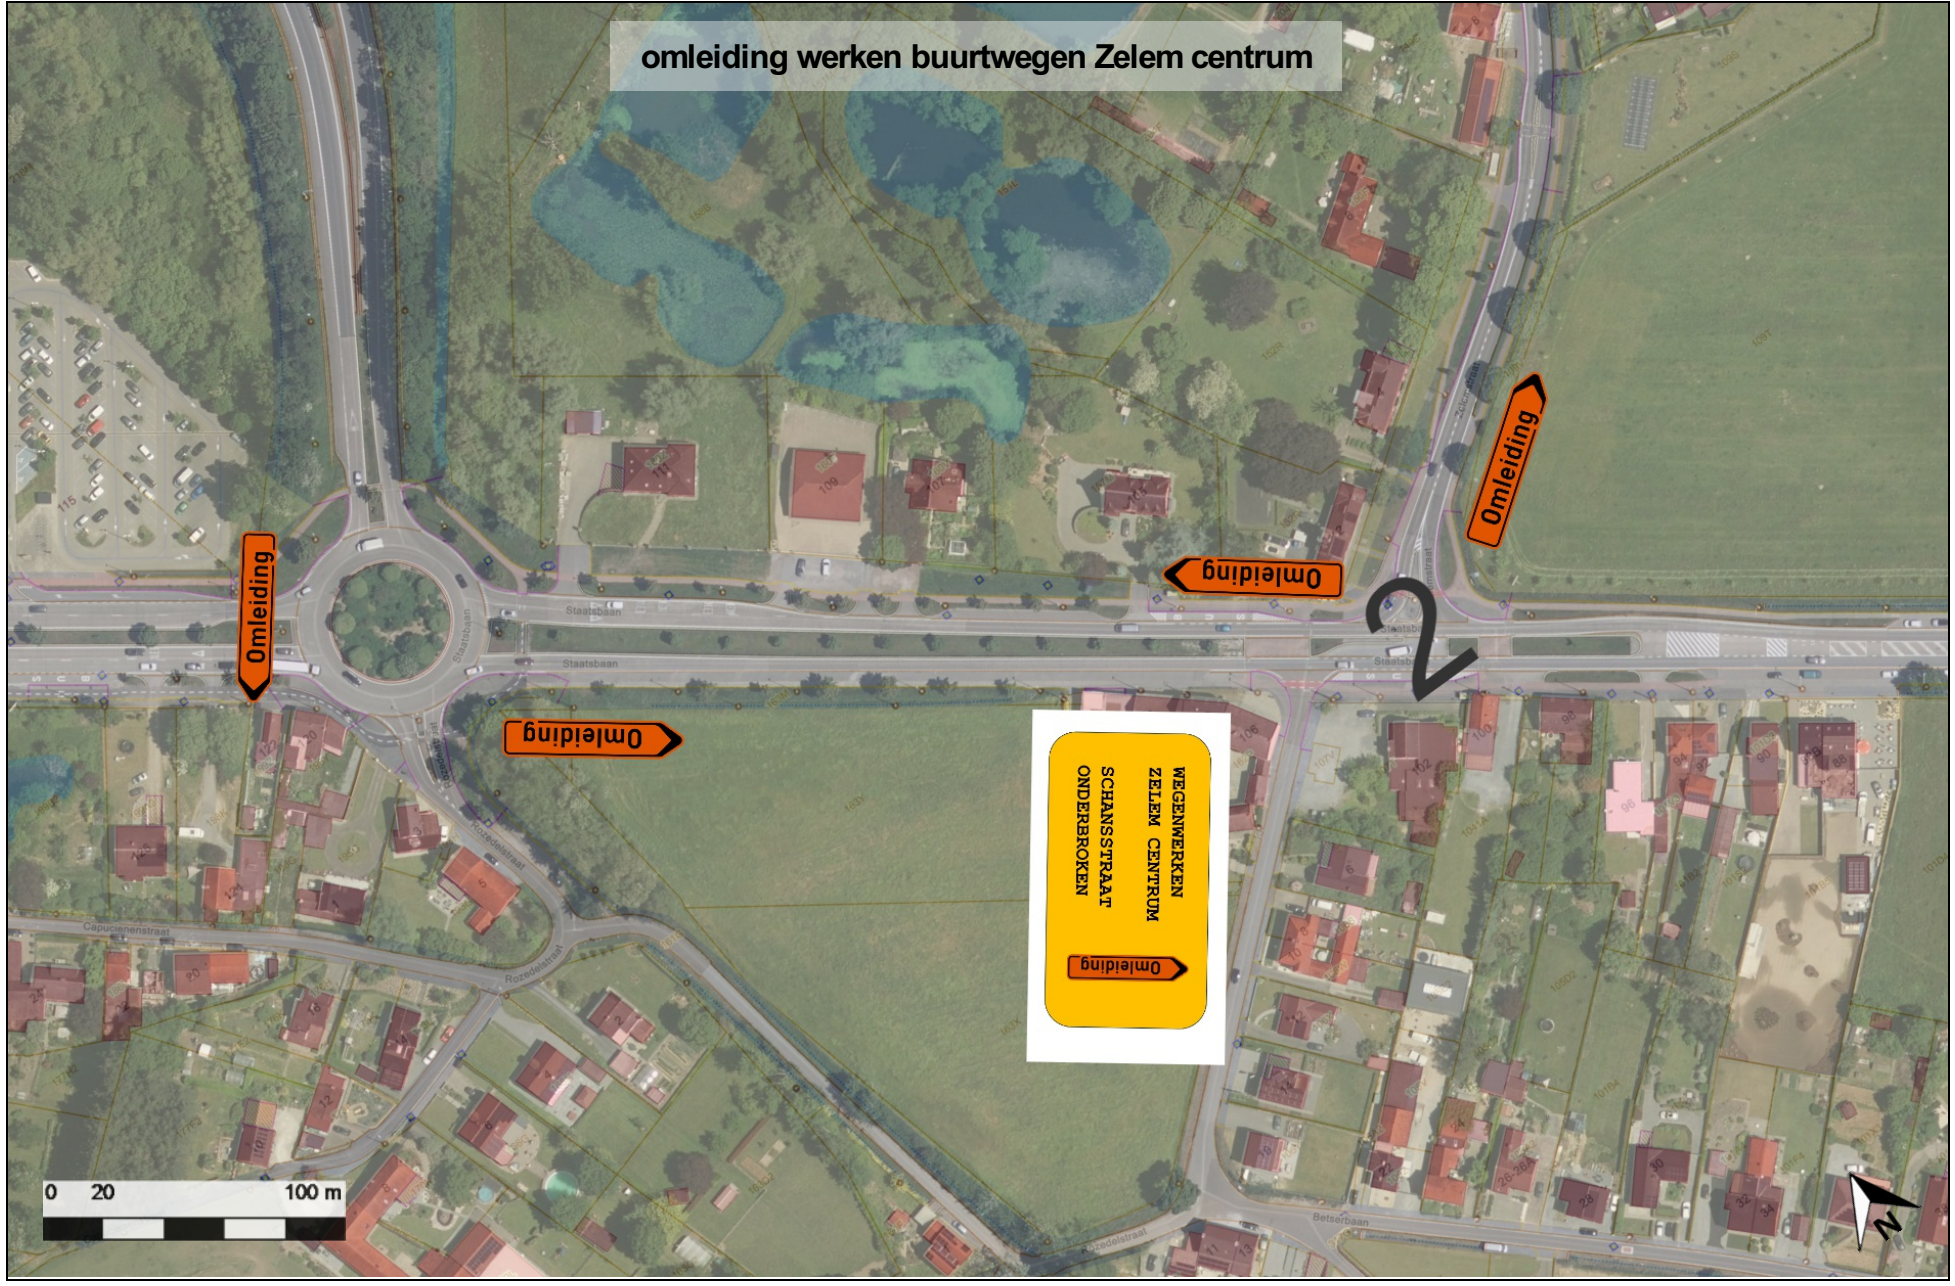

omleiding werken buurtwegen Zelem centrum

Omleiding

Omleiding

Omleiding

Omleiding

WEGENWERKEN
ZELEM CENTRUM
SCHAANSSTRAAT
ONDERBROKEN

Omleiding

0 20 100 m